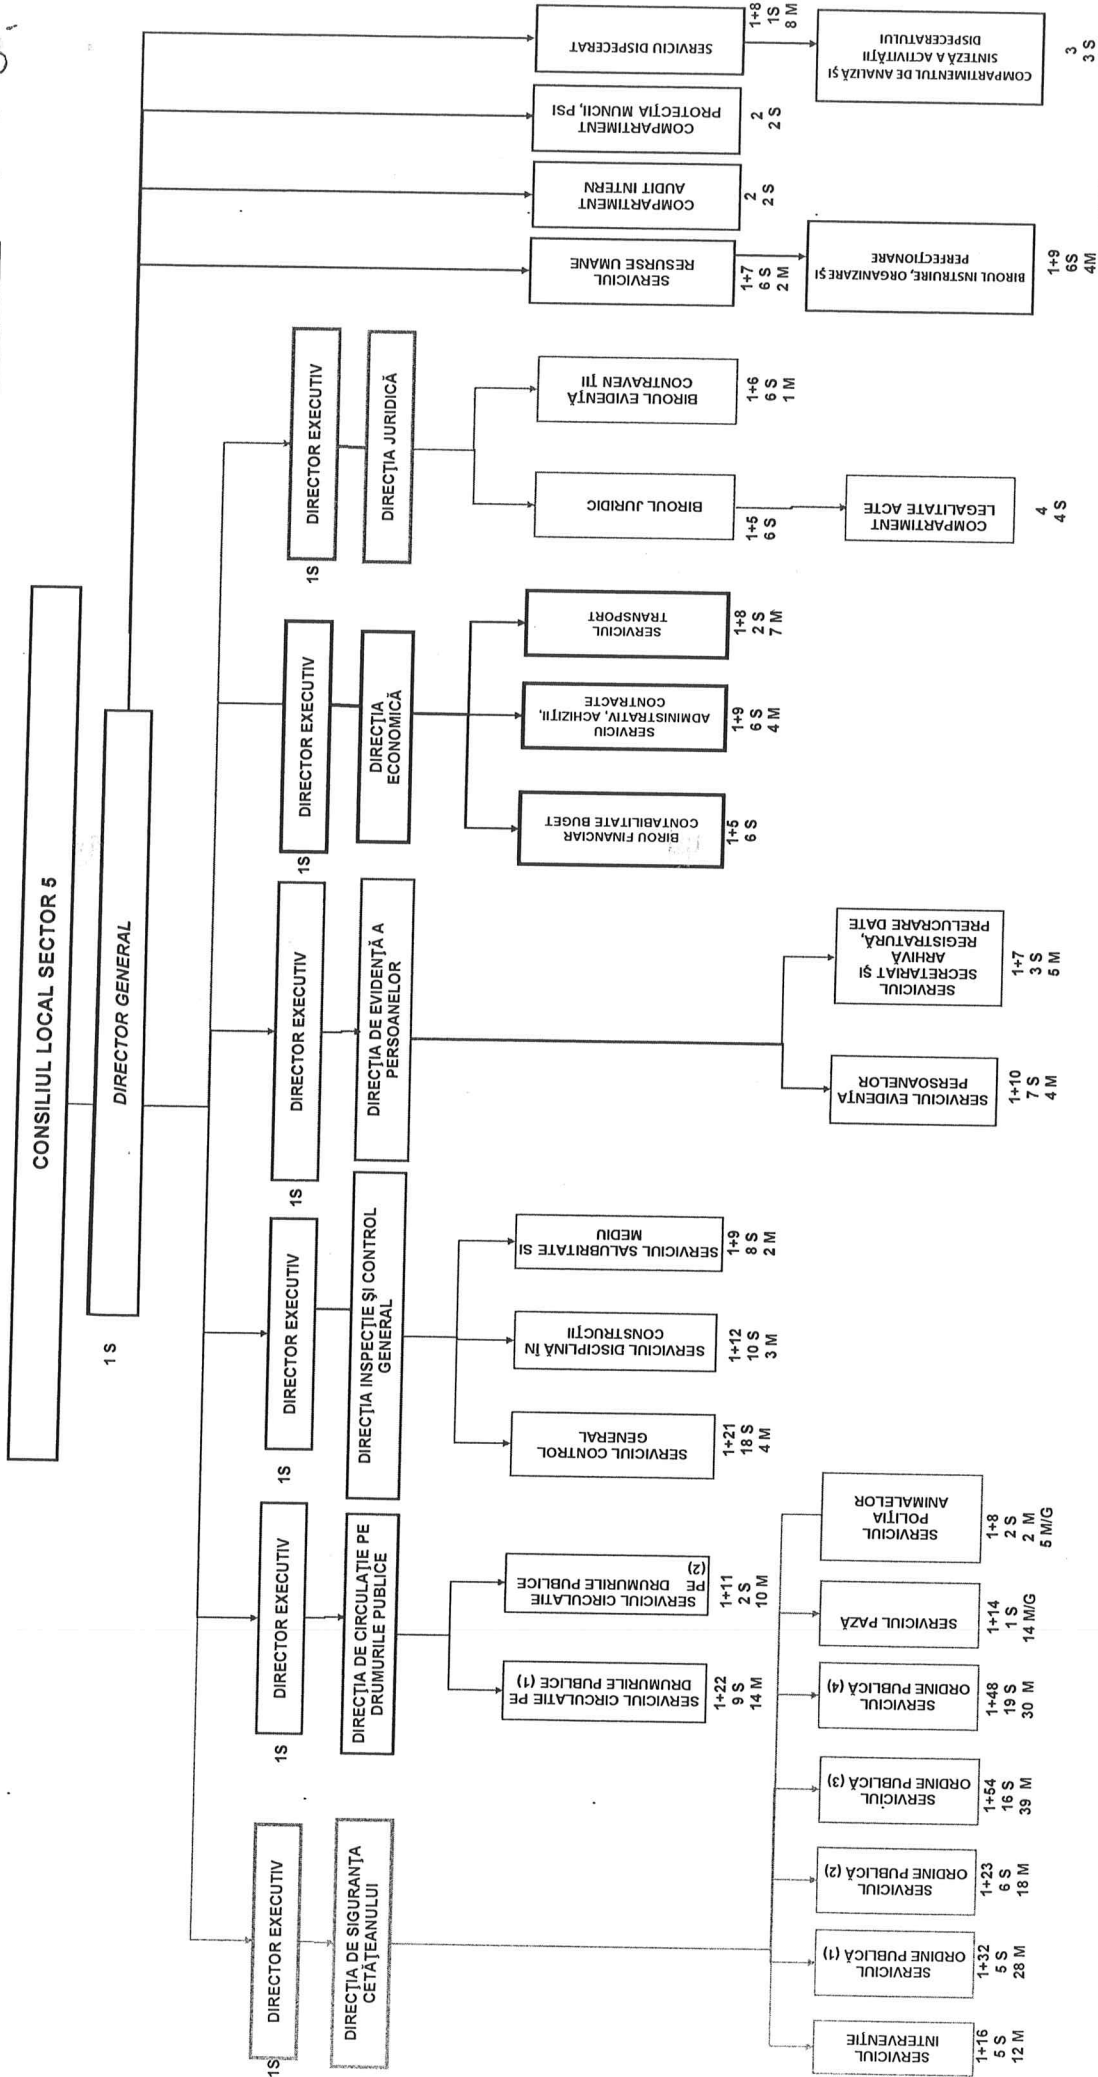

**CRISTINA CORNELIA FEURDEAN**

**PRESEDINTE DE SEDINTA,**

**AGHEORGHIESEI EMIL**

Nr. *47* / 25.08.2016

CONSILIUL LOCAL SECTOR 5  
ORGANIGRAMĂ POLIȚIA LOCALĂ

ANEXĂ LA H.C. NR. 12, 25.08.2016

Quereș / HCU nr. 17 / 25.08. 2016.

STAT DE FUNCȚII  
 AUTORITATEA / INSTITUȚIA PUBLICĂ SOLICITANTĂ POLIȚIA LOCALĂ SECTOR 5

NR. CRT.	Numele, prenumele/VACANT, temporar VACANT după caz	STRUCTURA	FUNCTIA DE DEMNITATE PUBLICA	Funcția publică			Clasa	Gradul profesional	Nivelul studiilor	Funcția contractuală		Niv studiilor	OBS.
				Inalt functionar public	de conducere	de executie				de conducere	de executie		
1	VACANT	DIRECȚIA GENERALĂ		CONDOCERE									
2	VACANT	DIRECȚIA ECONOMICĂ		director general			I	S					
3	VACANT	BIROUL FINANCIAR CONTABILITATE , BUGET		director executiv			I	S					
4	VACANT			șef birou			I	S					
5	IDU VITA			inspector	inspector		1 superior	S					
6	CHIRCA GILDA-MIOARA			inspector	inspector		1 asistent	S					
7	DAN MIRELA			inspector	inspector		1 asistent	S					
8	VACANT			inspector	inspector		1 asistent	S					
9	VACANT	SERVICIUL ADMINISTRATIV , ACHIZIȚII, CONTRACTE					1 principal	S					
10	BANU ALINA-MAGDALENA			șef serviciu			I	S					
11	SCRIPCARIU DANIELA				inspector		1 superior	S					
12	CRINGUS FLOREA				inspector		1 principal	S					
13	SAMOILA-LAZARESCU ELENA- GABRIELA												
14	AVRAM MARIUS-EUSEBIU				inspector		1 asistent	S				I A S	
15	STANCIU IULIAN												
16	MOCANU COSMIN-GHEORGE											I A S	
17	MOCANU SORIN-VIOREL											I A M	
18	PIRVU ALEXANDRINA											I M	
19	VACANT	SERVICIUL TRANSPORT										I M	
20	VACANT			șef serviciu									
21	MOCANU CRISTIAN				politist local		1 superior	S					
22	ION FLORIN				politist local		3 superior	M					
23	LAZAR COSTEL				politist local		3 superior	M					
24	VACANT				politist local		3 superior	M					