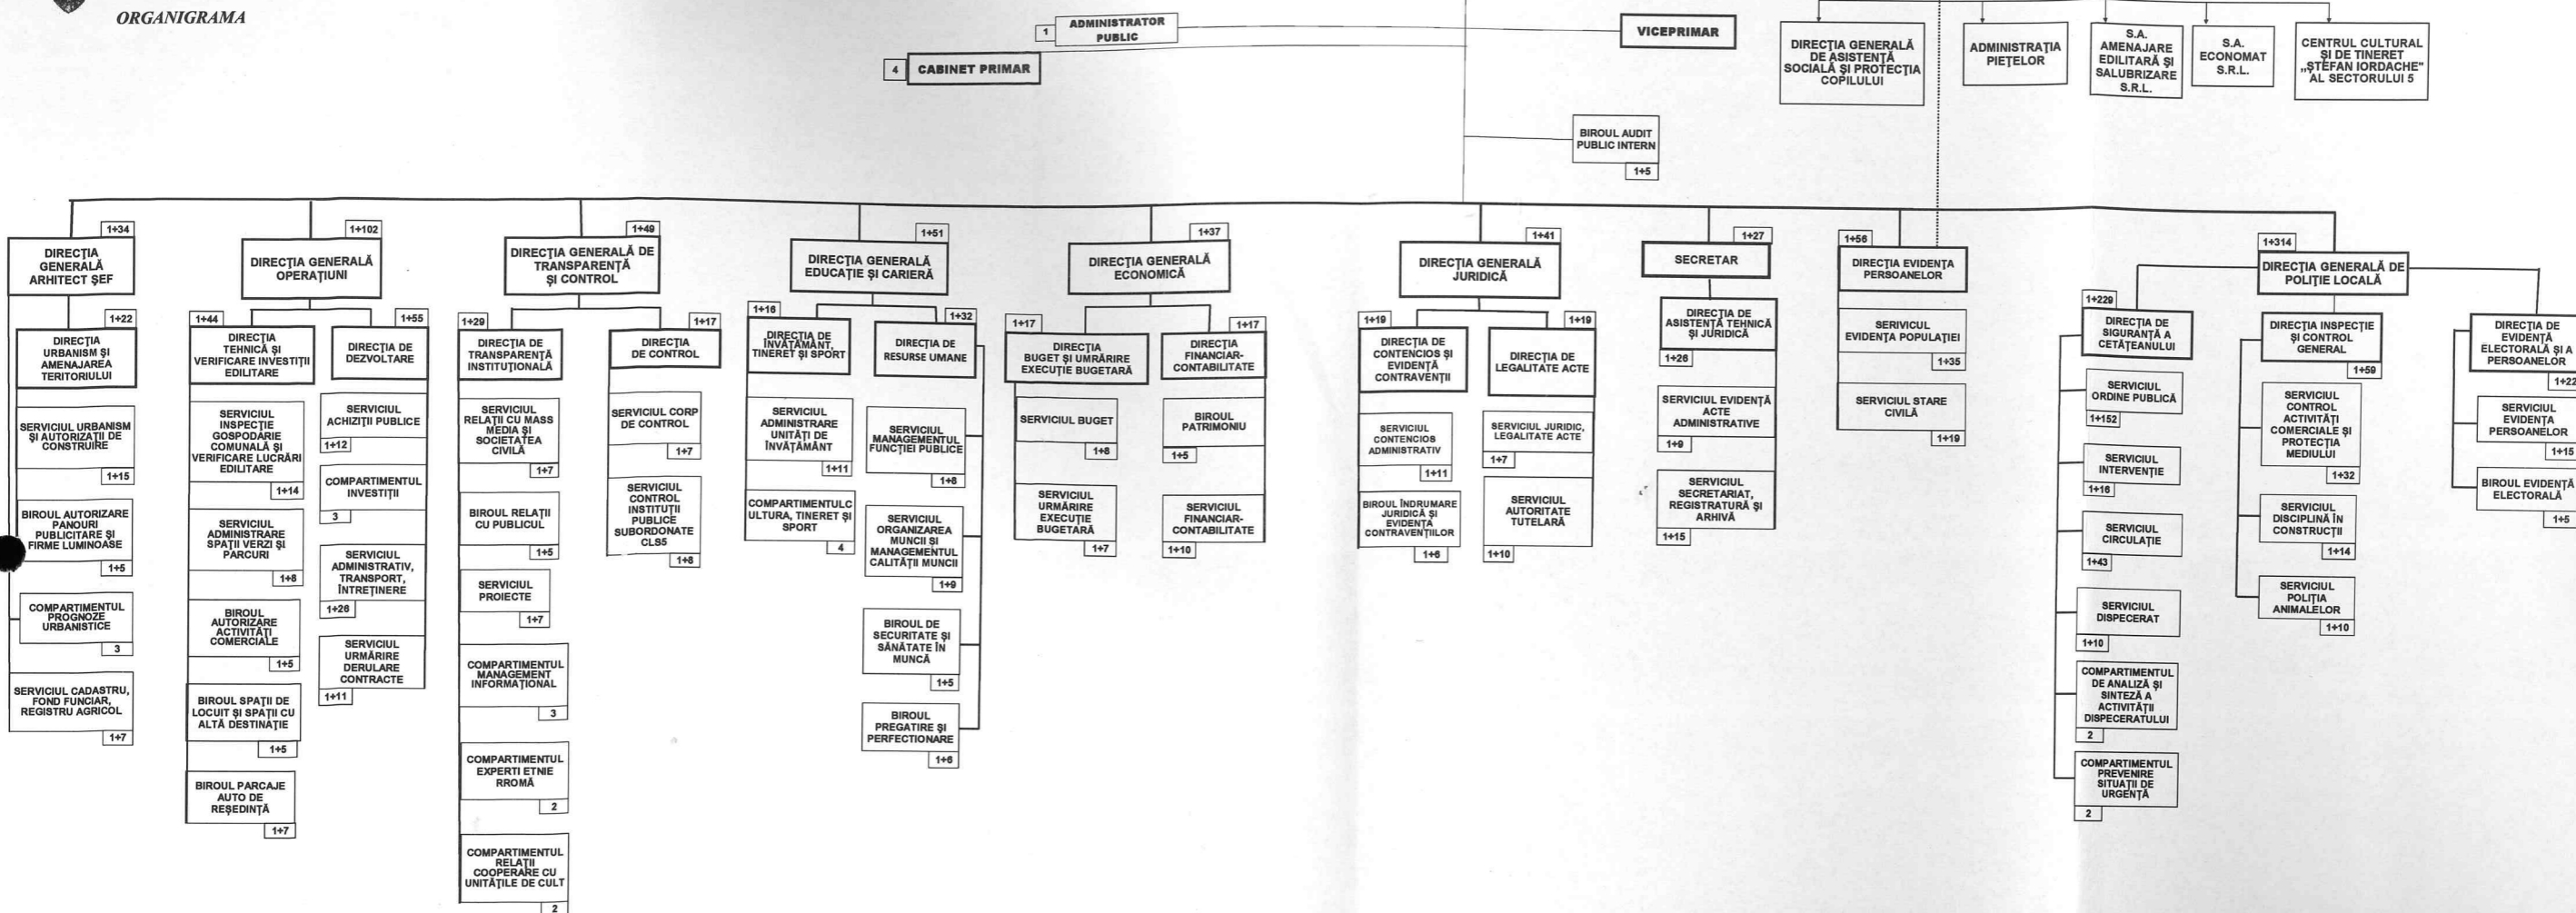

Art.2 – Prezenta hotărâre intră în vigoare după obținerea Avizului Agenției Naționale a Funcționarilor Publici.

Art.3 – Primarul Sectorului 5, Direcția Generală Educație și Carieră și Serviciul Evidență Acte Administrative vor aduce la îndeplinire prevederile prezentei hotărâri.

PREȘEDINTE DE ȘEDINȚĂ

MATEI GEORGE

CONTRASEMNEAZĂ,
SECRETAR SECTOR 5
CRISTINA CORNELIA FEURDEAN

Nr. 178 / 23.11. 2017

PRIMAR

CONSILIUL LOCAL SECTOR 5

ANEXA 1 LA H.C.L. SECTOR 5 NR. 173, 23.11.2017

PREȘEDINTE DE ȘEDINȚĂ
MATEI GEORGE

TOTAL POSTURI - 733
din care:

Demnitari - 2
Posturi de funcție publică - 665
din care:
a) Conducere - 68
b) Execuție - 597

Posturi cu contract individual de muncă - 66
din care:
a) Conducere - 3
b) Execuție - 63