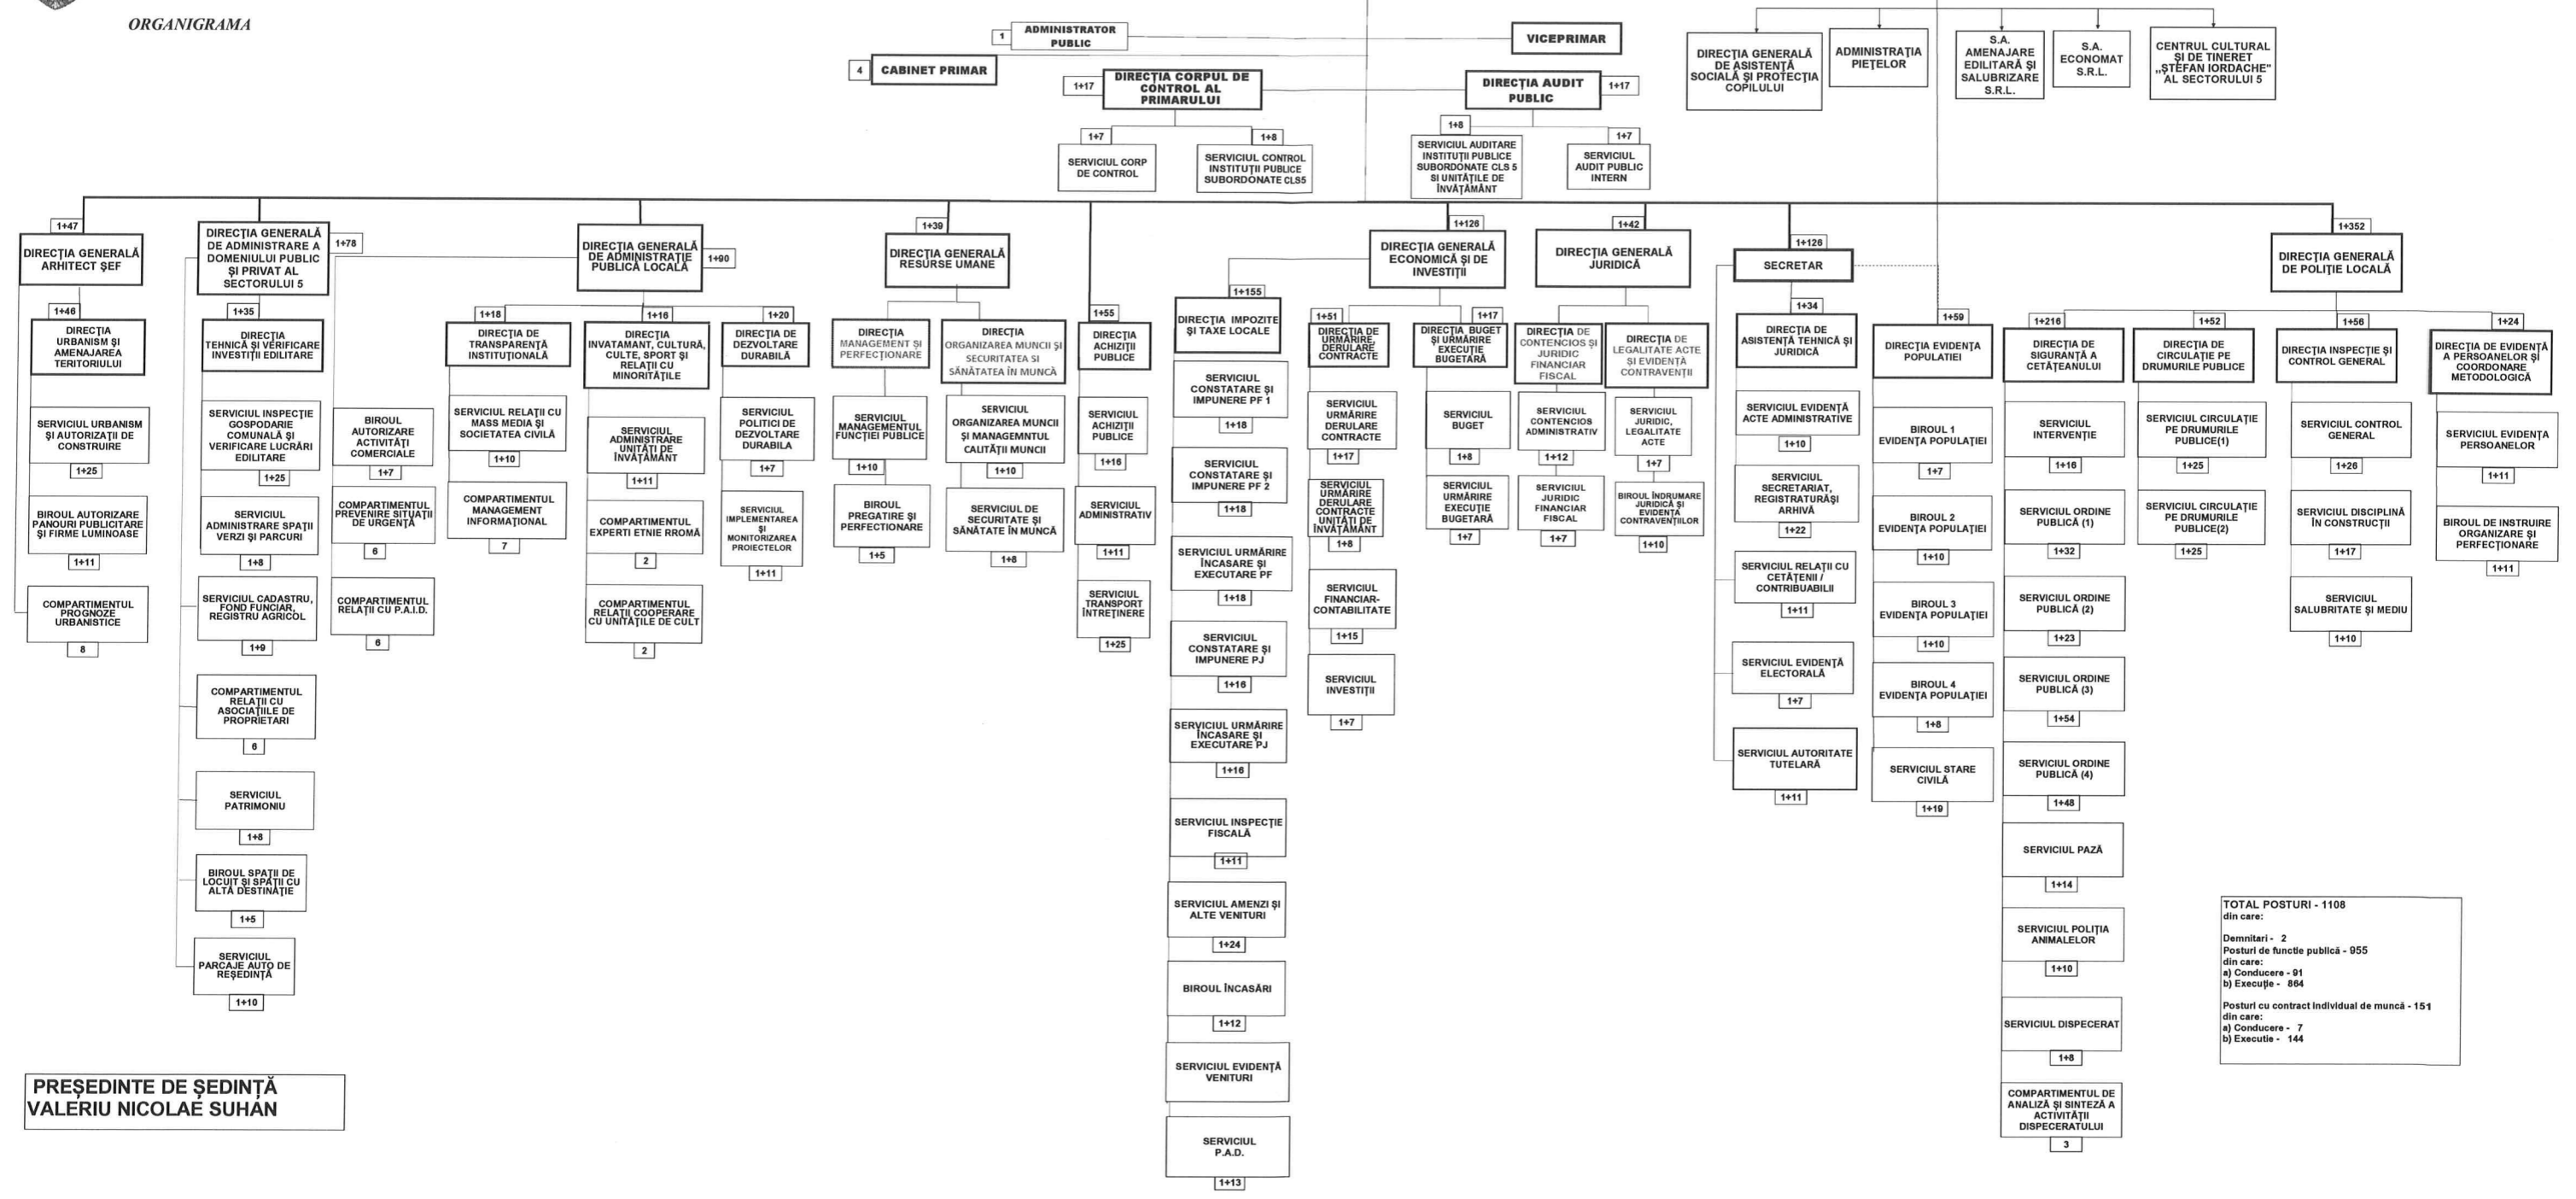

PRIMAR

CONSILIUL LOCAL SECTOR 5

ANEXA 2 LA H.C.L. SECTOR 5 NR. 13 / 28.02.2017

PREȘEDINTE DE ȘEDINȚĂ
VALERIU NICOLAE SUHAN

TOTAL POSTURI - 1108
din care:
Demnitari - 2
Posturi de funcție publică - 955
din care:
a) Conducere - 91
b) Execuție - 84
Posturi cu contract individual de muncă - 151
din care:
a) Conducere - 7
b) Execuție - 144