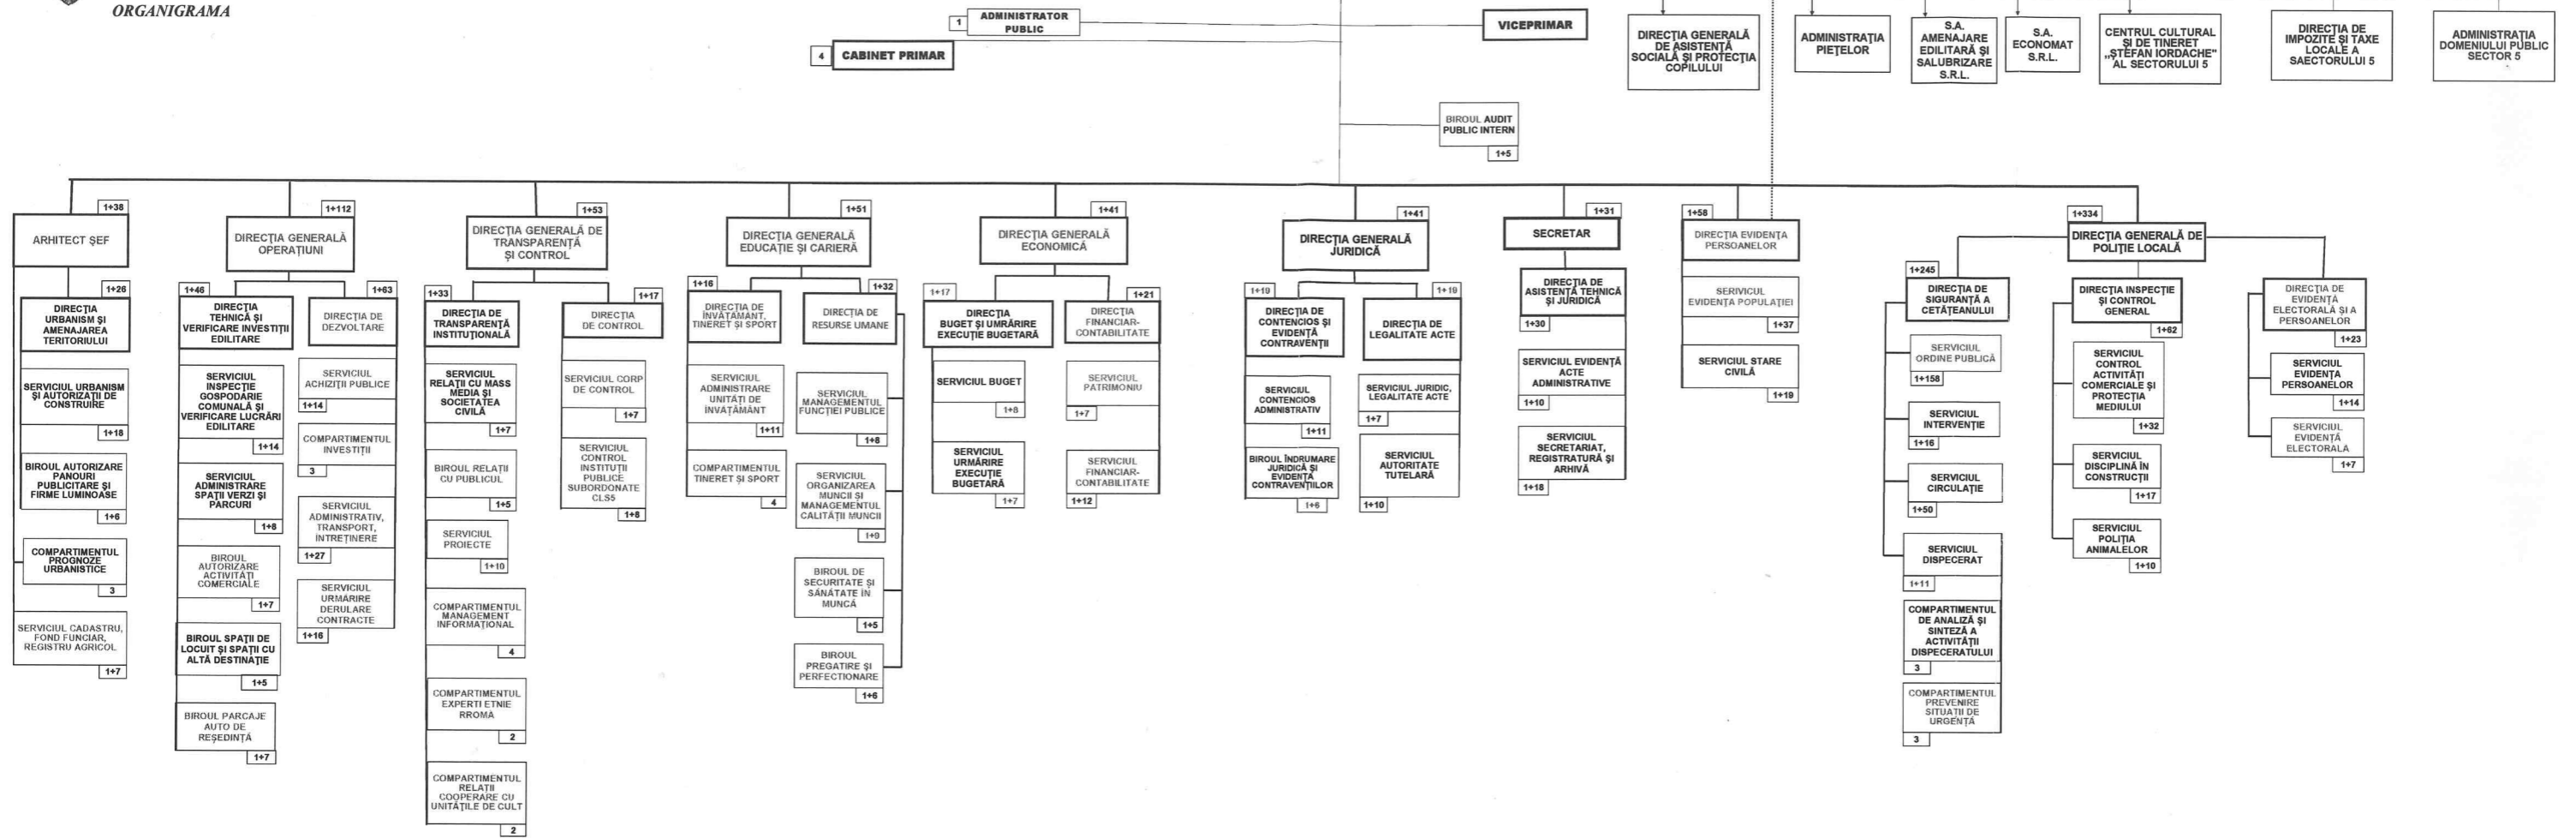

PRIMAR

CONSILIUL LOCAL SECTOR 5

ANEXA 1 LA H.C.L. SECTOR 5 NR. 49/28.09.2017

TOTAL POSTURI - 782
din care:

Demnitari - 2
Posturi de funcție publică - 707
din care:

a) Conducere - 71
b) Execuție - 636

Posturi cu contract individual de muncă - 73
din care:

a) Conducere - 3
b) Execuție - 70